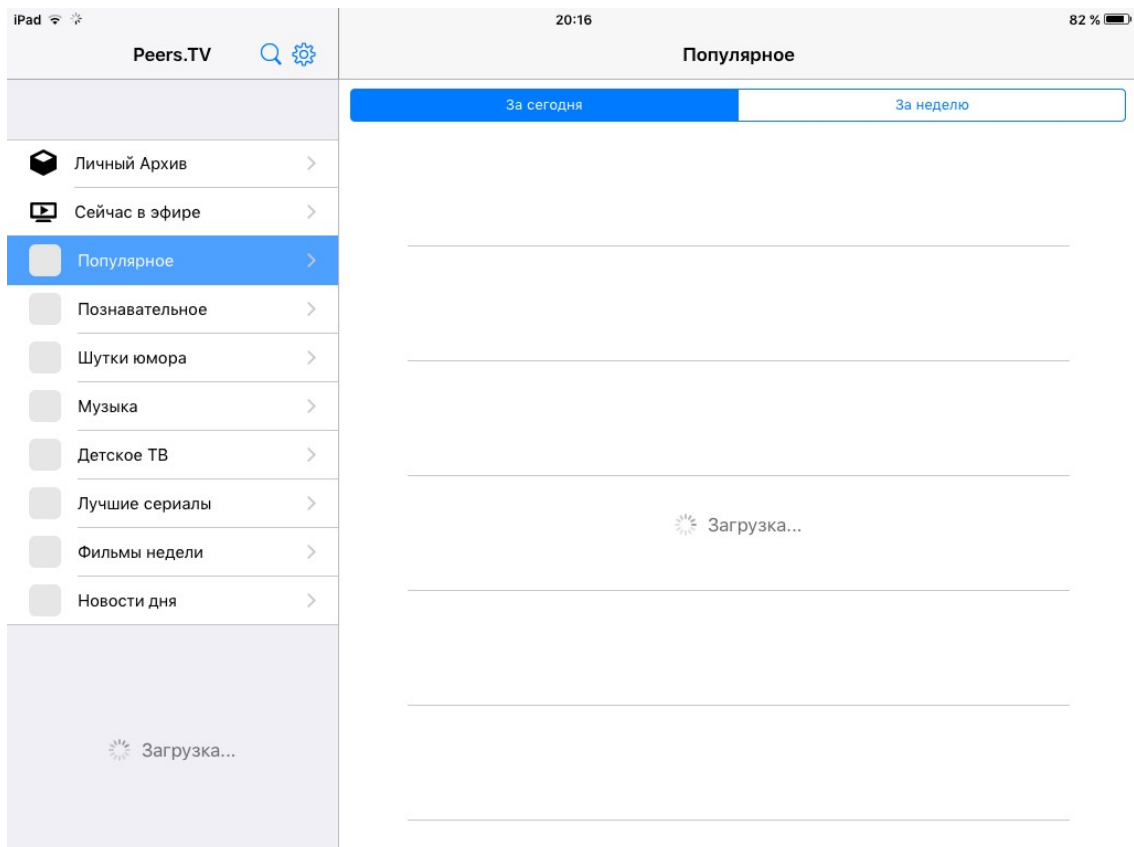

Для просмотра IPTV на устройствах Apple необходимо установить из AppStore приложение Peers.TV

В открывшемся приложении выбрать значок «Шестерёнка»

Выбрать «Город-ТВ» (если определилось автоматически),

Или нажать «Добавить». В обоих случаях нужно ввести адрес плейлиста:
<http://www.gorodtv.net/soft/iptv-channels.m3u>

После чего нажать «Сохранить». Каналы теперь доступны.