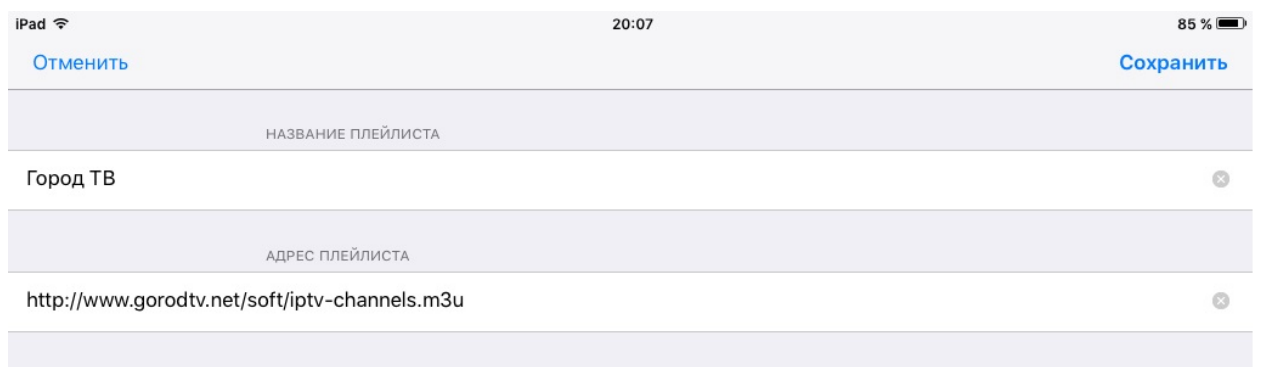

Для просмотра IPTV на устройствах Apple необходимо установить из AppStore приложение Peers.TV

В открывшемся приложении выбрать значок «Шестерёнка»

Выбрать «Город-ТВ» (если определилось автоматически),

Или нажать «Добавить». В обоих случаях нужно ввести адрес плейлиста:
<http://www.gorodtv.net/soft/iptv-channels.m3u>

После чего нажать «Сохранить». Каналы теперь доступны.