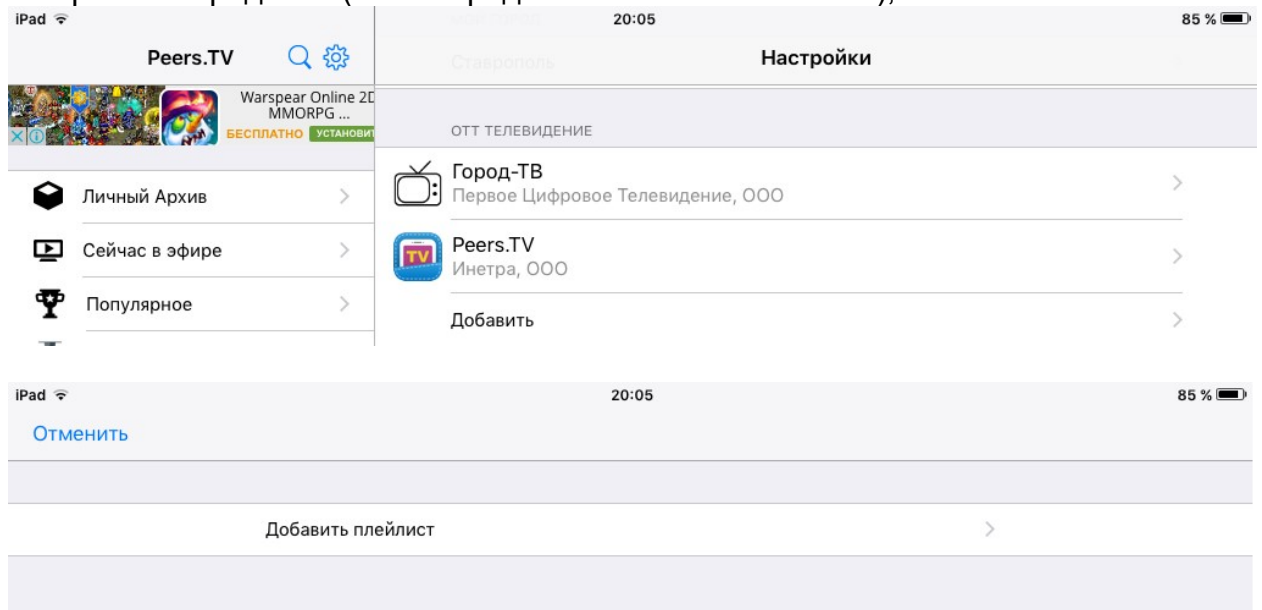

Для просмотра IPTV на устройствах Apple необходимо установить из AppStore приложение Peers.TV

В открывшемся приложении выбрать значок «Шестерёнка»

Выбрать «Город-ТВ» (если определилось автоматически),

Или нажать «Добавить». В обоих случаях нужно ввести адрес плейлиста:
<http://www.gorodtv.net/soft/iptv-channels.m3u>

После чего нажать «Сохранить». Каналы теперь доступны.